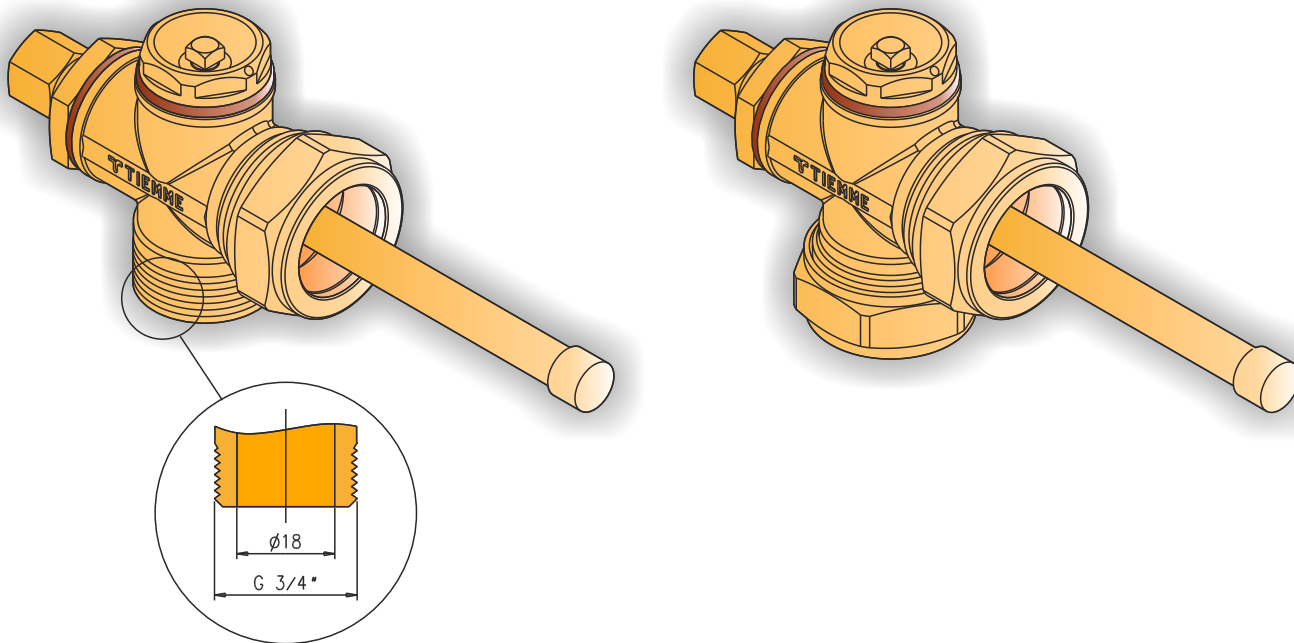

## Raccordo a croce per impianti solari

## Cross fitting for solar systems

# Art. 1111-1112

Raccordo a croce per impianti solari con portasonda e valvola manuale di sfogo aria. Disponibili nelle versioni tubo rame da Rif. 18 o 22 con attacco maschio da 3/4" e doppio attacco da Rif. 18 o 22.

*Cross fitting for solar systems with probe isocket and manual air purge valve.*

*Available with Ref. 18 or 22 copper pipe connection and 3/4" male connection or double copper pipe connections Ref. 18 or 22.*