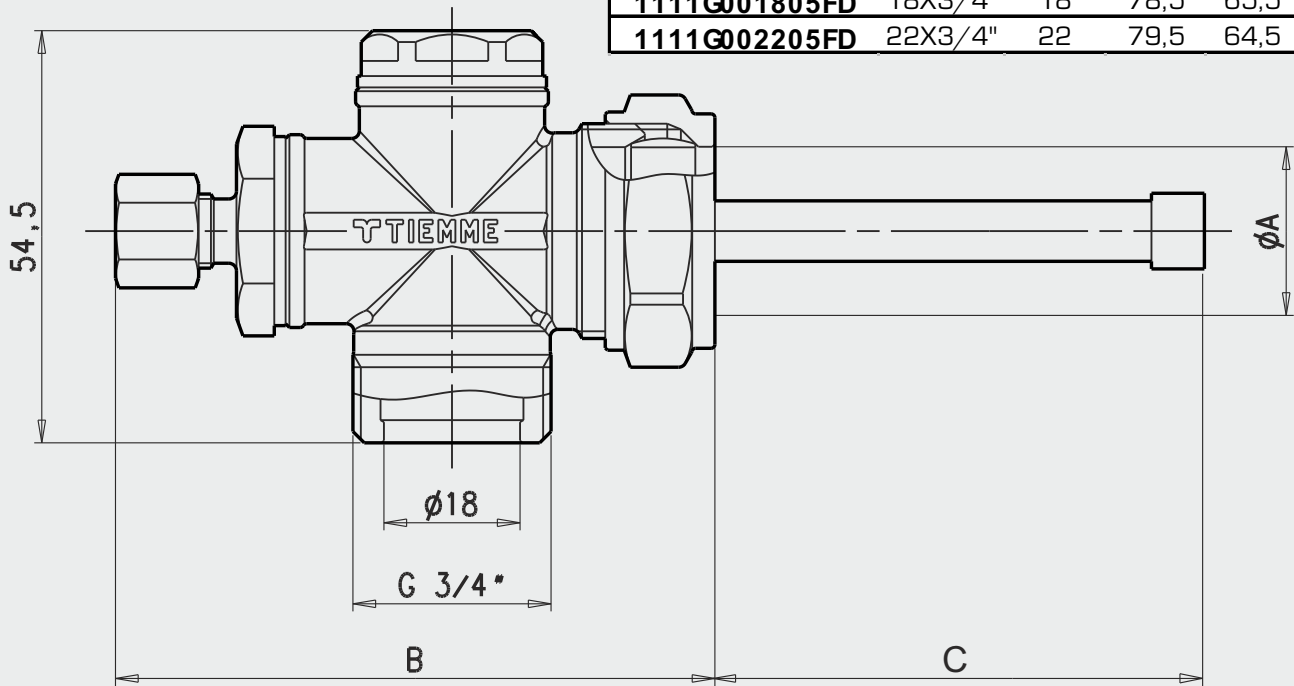

## Cross fitting for solar systems

# Art. 1111-1112

Tabella dimensioni  
Sizes table

Codice Code	Size	A	B	C
1111G001805FD	18X3/4"	18	78,5	65,5
1111G002205FD	22X3/4"	22	79,5	64,5

Tabella dimensioni  
Sizes table

Codice Code	Size	A	B	C	D
1112G001818	18X18	18	78,5	60,5	65,5
1112G002222	22X22	22	79,5	61,5	64,5