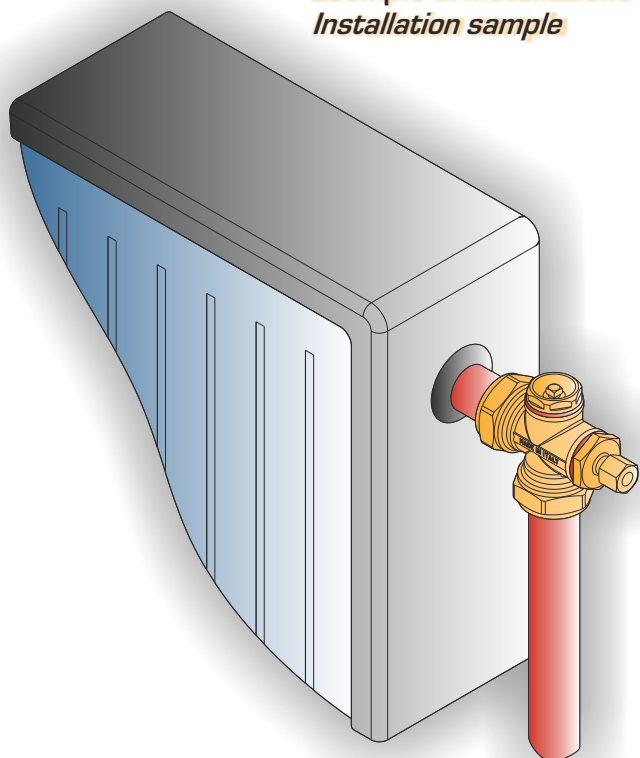

Esempio di installazione Installation sample

Caratteristiche Tecniche

Temperatura max di esercizio : 280°C
Pressione massima di esercizio : 10 bar

Technical Features

Maximum working temperature : 280°C
Maximum working pressure : 10 bar

Descrizione

Corpo	Ottone CW617N - EN12165
Portasonda	Ottone CW617N - EN12164
Sfiato	Ottone CW617N - EN12164
Rondelle	Rame ricotto
Dado	Ottone CW617N - EN12165
Ogiva	Ottone CW508L - EN12449

Materiale

Trattamento

Giallo
Giallo
Giallo
Ricotto
Giallo
Ricotto

Description

Body	CW617N-EN12165 brass
Probe socket	CW617N-EN12164 brass
Air purge valve	CW617N-EN12164 brass
Washers	Copper
Nut	CW617N-EN12165 brass
Compression ring	Ottone CW508L - EN12449

Material

Treatment

"Yellow"
"Yellow"
"Yellow"
Annealed
"Yellow"
Annealed

TIEMME Raccorderie S.p.A. si riserva di apportare modifiche in qualsiasi momento senza preavviso.
TIEMME Raccorderie S.p.A. reserves the right to modify contents many time without prior advise.
È vietata qualsiasi forma di riproduzione, se non autorizzata.
Is forbidden any reproduction unless under TIEMME authorization