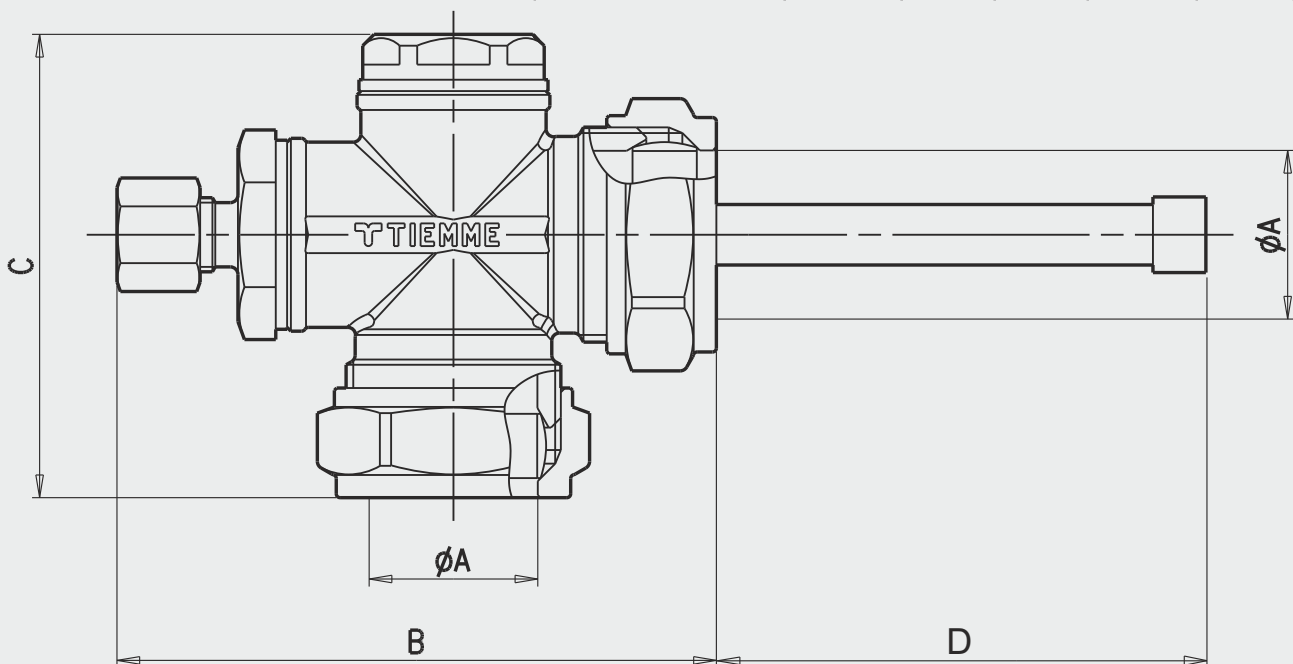

## Cross fitting for solar systems

# Art. 1111-1112

Tabella dimensioni  
Sizes table

Codice Code	Size	A	B	C
1111G001805FD	18X3/4"	18	78,5	65,5
1111G002205FD	22X3/4"	22	79,5	64,5

Tabella dimensioni  
Sizes table

Codice Code	Size	A	B	C	D
1112G001818	18X18	18	78,5	60,5	65,5
1112G002222	22X22	22	79,5	61,5	64,5