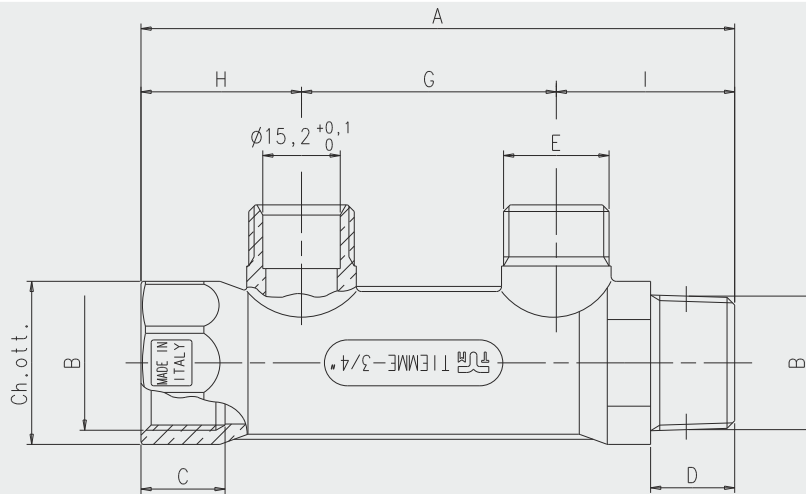

TIEMME

COLLETTORI LINEARI Linear manifolds

Serie 1130cz

Tabella dimensioni / *Sizes table*

Size	Vie/ Ways	A	B	C	D	E	G	H	I	Ch.	Codice/ Code
3/4"	2	116,5	3/4"	16,5	16,5	G 1/2"	50	31,5	35,0	32	1130G150402CZ
	3	166,5	3/4"	16,5	16,5	G 1/2"	50	31,5	35,0	32	1130G150403CZ
	4	216,5	3/4"	16,5	16,5	G 1/2"	50	31,5	35,0	32	1130G150404CZ