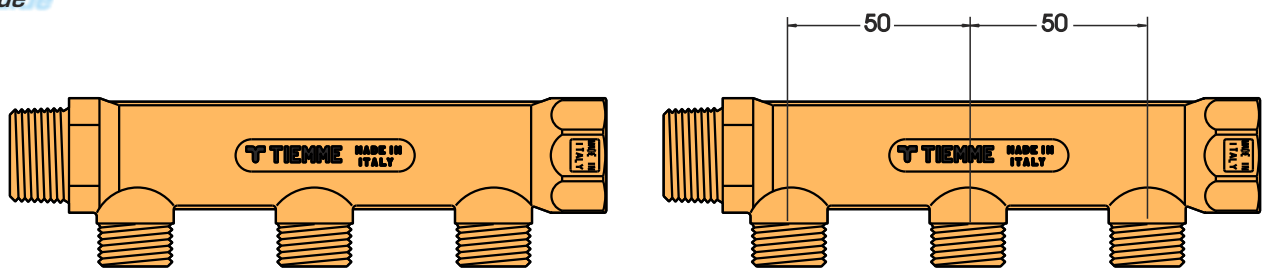

Guida alle connessioni *Fitting guide*

Art. 1631
Per tubo multistrato
For multilayer pipe

Art. 1149
Per tubo Pe-x
For Pe-x pipe

TIEMME Raccorderie S.p.A.
Via Cavallera 6/A (Loc. Barco) - 25045 Castegnato (Bs) - Italy
Tel +39 030 2142211 R.A. - Fax +39 030 2142206
info@tiemme.com - www.tiemme.com

TIEMME Raccorderie S.p.A. si riserva di apportare modifiche in qualsiasi momento senza preavviso.
TIEMME Raccorderie S.p.A. reserves the right to modify contents in any time without prior advise.
È vietata qualsiasi forma di riproduzione, se non autorizzata.
It is forbidden any reproduction unless under TIEMME autorization