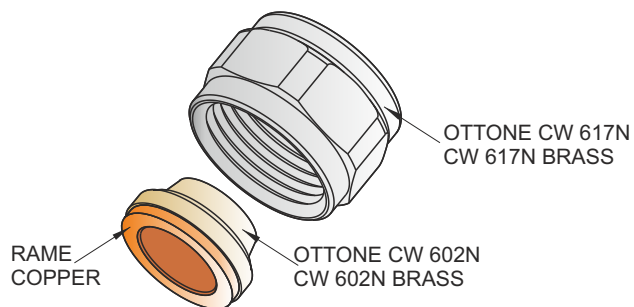

TIEMME

RACCORDI A COMPRESSIONE COMPRESSION FITTINGS

Serie 1249CZ

Set in CW602N per tubo rame su filetto maschio piano

Nut ring for flat thread (CW602N)

Halvkoppling med Klämring - förkomad (CW602N)

CODICE/ CODE/ ARTIKELNR	SIZE	UNIT/ BOX
1249C001004CZ	10 x 1/2"	10 / 300
1249C001204CZ	12 x 1/2"	10 / 300
1249C001504CZ	15 x 1/2"	10 / 300
1249C001604CZ	16 x 1/2"	10 / 300