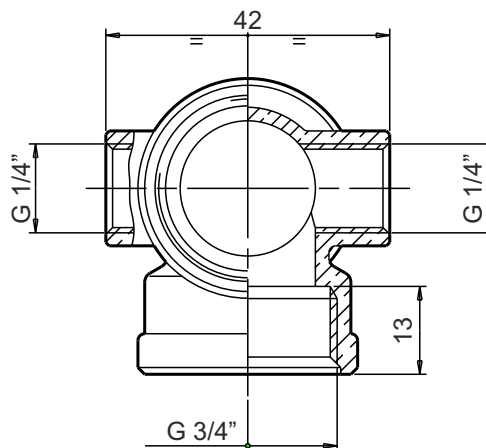

TIEMME

RACCORDERIA GENERICA GENERIC FITTINGS

Serie 1509

Raccordo generico 5 vie con 2 attacchi da 1/4"

5 ways generic fittings with two 1/4" connection..

Il raccordo 1509 rientra nella famiglia della raccorderia generica Tiemme e si adatta ad ogni tipo di impianto idraulico domestico e commerciale, applicazioni industriali ed agricole, impianti di riscaldamento, igienico sanitari e generalmente con ogni fluido non corrosivo. Sono inoltre ideati per l' utilizzo in sistemi a pannelli solari.

**Dimensioni
Sizes**

Caratteristiche Tecniche

Temperatura max di esercizio: 200°C
Temperatura min di esercizio: -20°C
Pressione max di esercizio: 30 bar
Filettature: femmina UNI ISO 228

Technical Features

Maximum temperature: 200°C
Minimum temperature: -20°C
Maximum operating pressure: 30 bar
Threads: female UNI ISO 228

Descrizione	Materiale	Trattamento
Corpo	Ottone CW617N - EN12165	-
Description	Material	Treatment
Body	CW617N - EN12165 brass	-