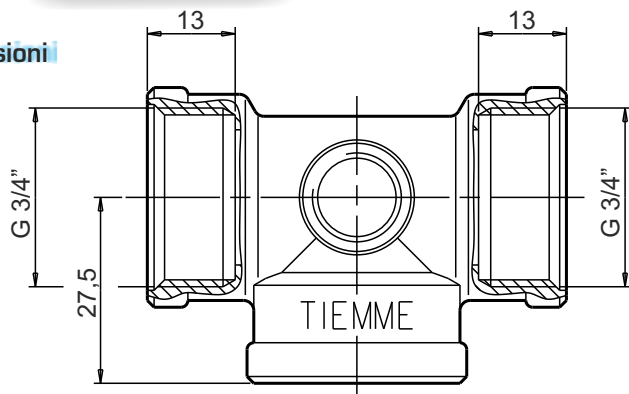

TIEMME

RACCORDERIA GENERICA GENERIC FITTINGS

Serie 1509

Raccordo generico 5 vie con 2 attacchi da 1/4"

5 ways generic fittings with two 1/4" connection..

Il raccordo 1509 rientra nella famiglia della raccorderia generica Tiemme e si adatta ad ogni tipo di impianto idraulico domestico e commerciale, applicazioni industriali ed agricole, impianti di riscaldamento, igienico sanitari e generalmente con ogni fluido non corrosivo. Sono inoltre ideati per l' utilizzo in sistemi a pannelli solari.

**Dimensioni
Sizes**

Caratteristiche Tecniche

Temperatura max di esercizio: 200°C
Temperatura min di esercizio: -20°C
Pressione max di esercizio: 30 bar
Filettature: femmina UNI ISO 228

Technical Features

Maximum temperature: 200°C
Minimum temperature: -20°C
Maximum operating pressure: 30 bar
Threads: female UNI ISO 228

Descrizione	Materiale	Trattamento
Corpo	Ottone CW617N - EN12165	-
Description	Material	Treatment
Body	CW617N - EN12165 brass	-