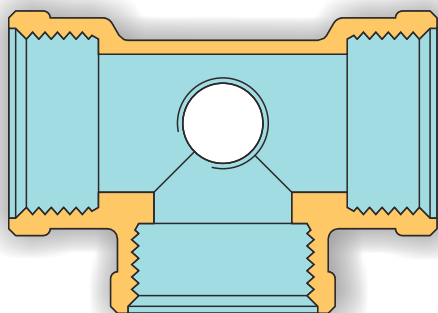

TIEMME

RACCORDERIA GENERICA GENERIC FITTINGS

Serie 1509

Raccordo generico 5 vie con 2 attacchi da 1/4"

5 ways generic fittings with two 1/4" connection..

Il raccordo 1509 rientra nella famiglia della raccorderia generica Tiemme e si adatta ad ogni tipo di impianto idraulico domestico e commerciale, applicazioni industriali ed agricole, impianti di riscaldamento, igienico sanitari e generalmente con ogni fluido non corrosivo. Sono inoltre ideati per l' utilizzo in sistemi a pannelli solari.

**Dimensioni
Sizes**

Caratteristiche Tecniche

Temperatura max di esercizio: 200°C
Temperatura min di esercizio: -20°C
Pressione max di esercizio: 30 bar
Filettature: femmina UNI ISO 228

Technical Features

Maximum temperature: 200°C
Minimum temperature: -20°C
Maximum operating pressure: 30 bar
Threads: female UNI ISO 228

Descrizione	Materiale	Trattamento
Corpo	Ottone CW617N - EN12165	-
Description	Material	Treatment
Body	CW617N - EN12165 brass	-