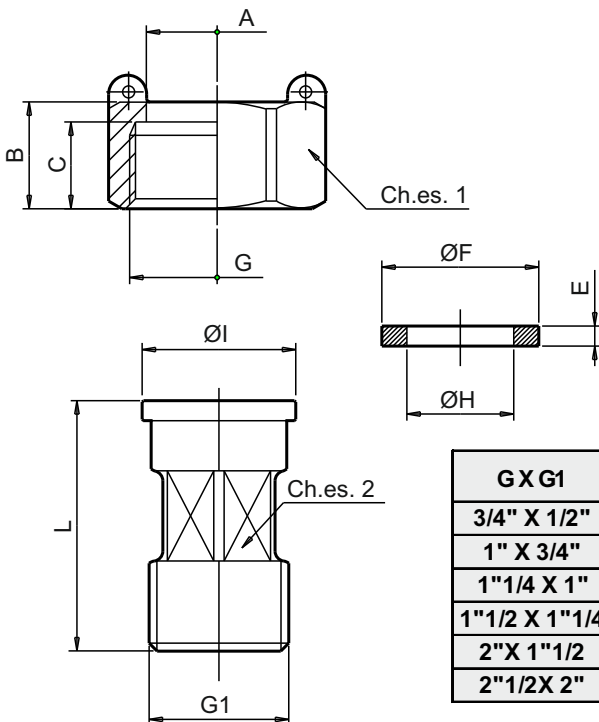

TIEMME

RACCORDERIA GENERICA GENERIC FITTINGS

Serie 1522

Cannotto con dado girevole.
Il set comprende 2 cannotti, 2 dadi girevoli e 2 guarnizioni
Tail with loose nut.
The set include 2 tails, 2 nuts and 2 gasket .

Caratteristiche Tecniche

Temperatura max di esercizio : 110°C
Temperatura min di esercizio : -20°C
Pressione max di esercizio : 30 bar
Filettature : femmina UNI ISO 228
maschio UNI ISO 228

Technical Features

Maximum temperature : 110°C
Minimum temperature : -20°C
Maximum operating pressure : 30 bar
Threads : female UNI ISO 228
male UNI ISO 228

Descrizione	Materiale	Trattamento
Corpo	Ottone CW617N - EN12165	-
Dado	Ottone CW617N - EN12165	-
Guarnizioni piane	Gomma nitrilica NBR	-
Description	Material	Treatment
Body	CW617N - EN12165 brass	-
Nuts	CW617N - EN12165 brass	-
Plain gasket	Nitrile rubber NBR	-

Tabella dimensioni Sizes table

G X G1	CODICE / CODE	A	B	C	Ch.es.1	E	ØF	ØH	ØI	L	Ch.es.2
3/4" X 1/2"	1522G0504	21,2	16	11	29	3	23,5	16	23	37,5	17
1" X 3/4"	1522G0605	27	18	15	36	3	30	20	29,7	46,5	23,5
1"1/4 X 1"	1522G0706	33,75	22	19	47	3	38	25	38	47	29
1"1/2 X 1"1/4	1522G0807	42,5	24,5	19,5	54	3	44	32	44,5	57	37
2" X 1"1/2	1522G0908	49,7	24	21	ott.67	3	55	38	55	67	ott.44
2"1/2 X 2"	1522G1009	60	31,5	27	ott.84	3	71	50	69,5	77	ott.55