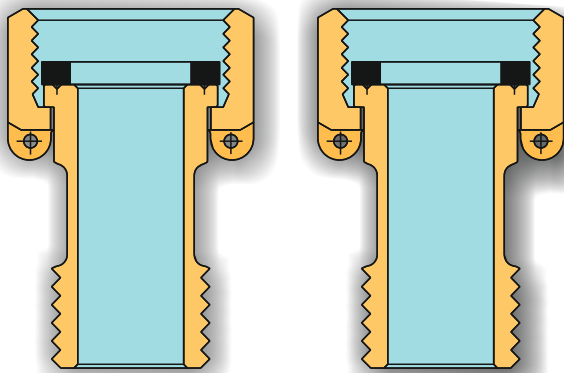

Caratteristiche Tecniche

Temperatura max di esercizio : 110°C
Temperatura min di esercizio : -20°C
Pressione max di esercizio : 30 bar
Filettature : femmina UNI ISO 228
maschio UNI ISO 228

Technical Features

Maximum temperature : 110°C
Minimum temperature : -20°C
Maximum operating pressure : 30 bar
Threads : female UNI ISO 228
male UNI ISO 228

Descrizione	Materiale	Trattamento
Corpo	Ottone CW617N - EN12165	-
Dado	Ottone CW617N - EN12165	-
Guarnizioni piane	Gomma nitrilica NBR	-
Description	Material	Treatment
Body	CW617N - EN12165 brass	-
Nuts	CW617N - EN12165 brass	-
Plain gasket	Nitrile rubber NBR	-

Tabella dimensioni Sizes table

G X G1	CODICE / CODE	A	B	C	Ch.es.1	E	ØF	ØH	ØI	L	Ch.es.2
3/4" X 1/2"	1522G0504	21,2	16	11	29	3	23,5	16	23	37,5	17
1" X 3/4"	1522G0605	27	18	15	36	3	30	20	29,7	46,5	23,5
1"1/4 X 1"	1522G0706	33,75	22	19	47	3	38	25	38	47	29
1"1/2 X 1"1/4	1522G0807	42,5	24,5	19,5	54	3	44	32	44,5	57	37
2" X 1"1/2	1522G0908	49,7	24	21	ott.67	3	55	38	55	67	ott.44
2"1/2 X 2"	1522G1009	60	31,5	27	ott.84	3	71	50	69,5	77	ott.55

TIEMME Raccorderie S.p.A. si riserva di apportare modifiche in qualsiasi momento senza preavviso.
TIEMME Raccorderie S.p.A. reserves the right to modify contents in any time without prior advise.
È vietata qualsiasi forma di riproduzione, se non autorizzata.
is forbidden any reproduction unless under TIEMME authorization

TIEMME Raccorderie S.p.A.
Via Cavallera 6/A (Loc. Barco) - 25045 Castagnato (Bs) - Italy
Tel +39 030 2142211 R.A. - Fax +39 030 2142206
info@tiemme.com - www.tiemme.com
©TIEMME Raccorderie S.p.A. 1522 Rev. B 10-11