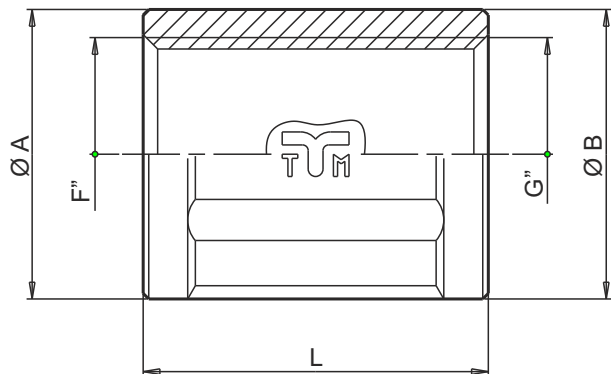

TIEMME

RACCORDERIA GENERICA GENERIC FITTINGS

Serie 1550N

Raccordo dritto femmina/femmina nichelato
Nickel-plated straight female connector

La raccorderia generica Tiemme si adatta ad ogni tipo di impianto idraulico domestico e commerciale, applicazioni industriali ed agricole, impianti di riscaldamento, igienico sanitari e generalmente con ogni fluido non corrosivo.

The brass generic fittings are suitable for domestic and commercial plumbing, industrial, agricultural application and generally with every non aggressive fluid.

Tabella dimensioni
Sizes table

F	G	CODICE / CODE	L	ØA	ØB
3/8"	3/8"	1550N000303	23,0	22	22
1/2"	3/8"	1550N000403	24,5	27	21,5
1/2"	1/2"	1550N000404	31,0	26	26
3/4"	1/2"	1550N000504	25,0	35	27
3/4"	3/4"	1550N000505	33,0	32	32
1"	1/2"	1550N000604	30,0	42	27
1"	3/4"	1550N000605	30,5	42	32
1"	1"	1550N000606	39,0	40	40
1 1/4"	1"	1550N000706	43,5	51	42
1 1/4"	1 1/4"	1550N000707	45,0	50	50
1 1/2"	1 1/2"	1550N000808	50,0	57	57
2"	2"	1550N000909	58,0	72	72
2 1/2"	2 1/2"	1550N001010	65,0	89	89
3"	3"	1550N001111	70,0	103	103
4"	4"	1550N001212	80,0	130	130

Caratteristiche Tecniche

Temperatura max di esercizio: 200°C
Temperatura min di esercizio: -20°C
Pressione max di esercizio: 30 bar
Filettature: femmina UNI ISO 228

Technical Features

Maximum temperature: 200°C
Minimum temperature: -20°C
Maximum operating pressure: 30 bar
Threads: female UNI ISO 228

Descrizione	Materiale	Trattamento
Corpo	Ottone CW617N - EN12165	Nichelato
Description	Material	Treatment
Body	CW617N - EN12165 brass	nickel-plated