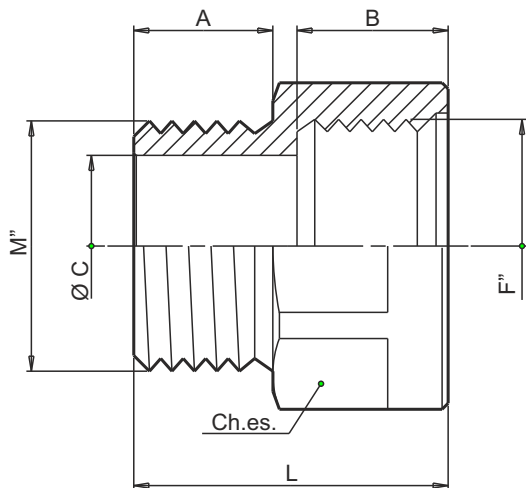

TIEMME

RACCORDERIA GENERICA GENERIC FITTINGS

Serie 1551N

Raccordo dritto maschio/femmina nichelato
Nickel-plated straight fitting M/F connector

La raccorderia generica Tiemme si adatta ad ogni tipo di impianto idraulico domestico e commerciale, applicazioni industriali ed agricole, impianti di riscaldamento, igienico sanitari e generalmente con ogni fluido non corrosivo.

The brass generic fittings are suitable for domestic and commercial plumbing, industrial, agricultural application and generally with every non aggressive fluid.

Caratteristiche Tecniche

Temperatura max di esercizio: 200°C
Temperatura min di esercizio: -20°C
Pressione max di esercizio: 30 bar
Filettature: maschio UNI ISO 228
femmina UNI ISO 228

Technical Features

Maximum temperature: 200°C
Minimum temperature: -20°C
Maximum operating pressure: 30 bar
Threads: male UNI ISO 228
female UNI ISO 228

Descrizione

Corpo

Materiale

Ottone CW617N - EN12165

Trattamento

Nichelato

Description

Body

Material

CW617N - EN12165 brass

Treatment

nickel-plated

Tabella dimensioni Sizes table