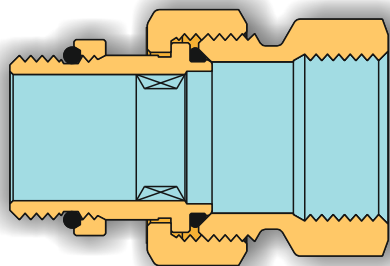

The brass generic fittings are suitable for domestic and commercial plumbing, industrial, agricultural application and generally with every non aggressive fluid.

Tabella dimensioni
Sizes table

M	F	CODICE / CODE	L	A	B	C	Ch.1	Ch.2	O-ring	O-ring1
G 3/4"	G 3/4"	1500589	60	30	15	10	es.33	es.37	23,47x2,62	22,22x2,62
G 1"	G 1"	1500552	70	36	18	10,5	es.39	ott.46	29,82x2,62	29,82x2,62
G 1"1/4	G 1"1/4	1500595	77	39	21	12,8	ott.48	ott.52	36,17x2,62	36,10x3,53

Per la gamma completa vedere il catalogo / For complete range see catalogue

Caratteristiche Tecniche

Temperatura max di esercizio : 110°C
 Temperatura min di esercizio : -20°C
 Pressione max di esercizio : 30 bar
 Filettature : femmina UNI ISO 228
 maschio UNI ISO 228

Technical Features

Maximum temperature : 110°C
 Minimum temperature : -20°C
 Maximum operating pressure : 30 bar
 Threads : female UNI ISO 228
 male UNI ISO 228

Descrizione Materiale

Corpo	Ottone CW617N - EN12165	Nichelatura
Dado	Ottone CW617N - EN12165	Nichelatura
Codolo	Ottone CW617N - EN12165	Nichelatura
Anello	Ottone CW617N - EN12164	Nichelatura
O-ring	Gomma nitrilica NBR	-