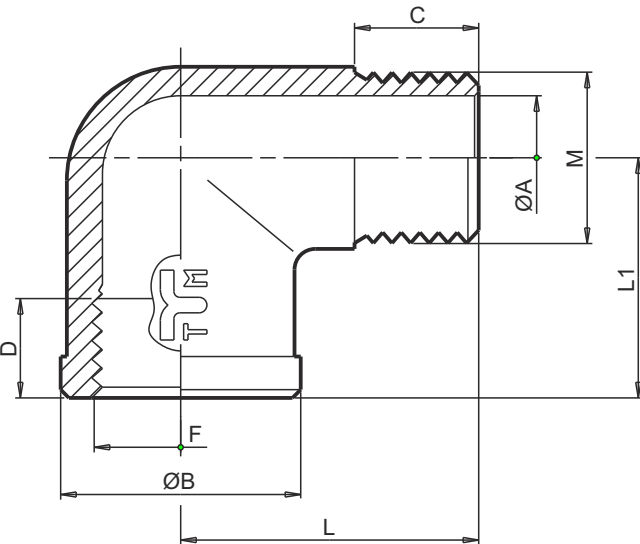

Technical Features

Maximum temperature: 200°C
Minimum temperature: -20°C
Maximum operating pressure: 30 bar
Threads: male UNI ISO 228
female UNI ISO 228

Descrizione

Corpo

Materiale

Ottone CW617N - EN12165

Description

Body

Material

CW617N - EN12165 brass

Tabella dimensioni
Sizes table

M	F	CODICE / CODE	CODICE / CODE	L	L1	ØA	ØB	C	D
3/8"	3/8"	1561G000303	150 0173	32	28,5	11,1	23	10	10
1/2"	1/2"	1561G000404	150 0004	29	23,5	15	27	11,5	14
3/4"	3/4"	1561G000505	150 0006	33,5	26,5	20,5	32,5	13	14,5
1"	1"	1561G000606	150 0011	39	32	25,5	39,5	15	17
1"1/4	1"1/4	1561G000707	150 0054	44,5	42,5	32	51	17	21
1"1/2	1"1/2	1561G000808	150 0119	48,5	47,5	39	58	17	23
2"	2"	1561G000909	150 0086	59	55	50	70	21	25