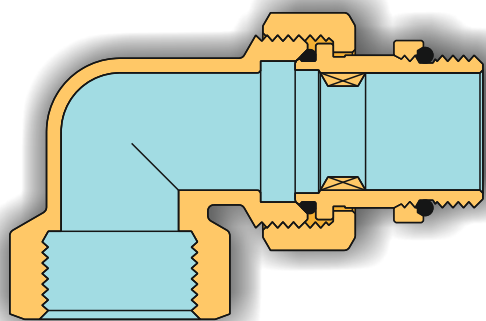

TIEMME

RACCORDERIA GENERICA GENERIC FITTINGS

Serie 1565R

Raccordo curvo tre pezzi con O-RING e pretenuta sul filetto maschio
3-pieces elbow fitting with O-RING and pre-sealed male thread

La raccorderia generica Tiemme si adatta ad ogni tipo di impianto idraulico domestico e commerciale, applicazioni industriali ed agricole, impianti di riscaldamento, igienico sanitari e generalmente con ogni fluido non corrosivo.

Tabella dimensioni Sizes table

M	F	CODICE / CODE	CODICE / CODE	L	L1	A	B	C	Ch.1	Ch.2	O-ring	O-ring1
G 3/4"	G 3/4"	1565G000505R	150 0618	62	32	32	15	12	es.33	es.37	23,47x2,62	22,22x2,62
G 1"	G 1"	1565G000606R	150 0591	72	39,5	38,5	18	14	es.39	ott.46	29,82x2,62	29,82x2,62
G 1"1/4	G 1"1/4	1565G000707R	150 0620	80,5	45,5	42,5	21	15	ott.48	ott.52	36,17x2,62	36,10x3,53

Caratteristiche Tecniche

Temperatura max di esercizio : 110°C
Temperatura min di esercizio : -20°C
Pressione max di esercizio : 30 bar
Filettature : femmina UNI ISO 228
maschio UNI ISO 228

Technical Features

Maximum temperature : 110°C
Minimum temperature : -20°C
Maximum operating pressure : 30 bar
Threads : female UNI ISO 228
male UNI ISO 228

Descrizione

Corpo
Dado
Codolo
Anello
O-ring

Materiale

Ottone CW617N - EN12165
Ottone CW617N - EN12165
Ottone CW617N - EN12165
Ottone CW617N - EN12164
Gomma nitrilica NBR