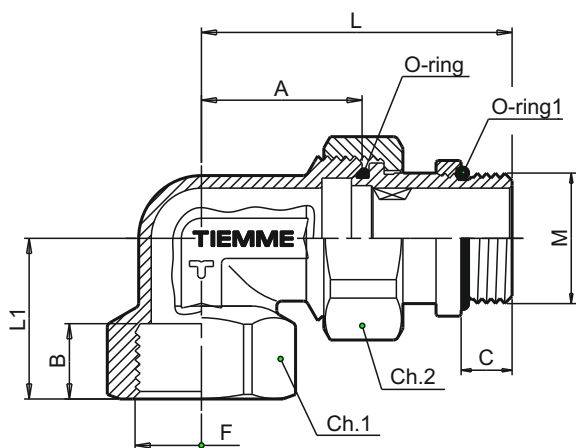

TIEMME

RACCORDERIA GENERICA GENERIC FITTINGS

Serie 1565R

Raccordo curvo tre pezzi con O-RING e pretenuta sul filetto maschio
3-pieces elbow fitting with O-RING and pre-sealed male thread

La raccorderia generica Tiemme si adatta ad ogni tipo di impianto idraulico domestico e commerciale, applicazioni industriali ed agricole, impianti di riscaldamento, igienico sanitari e generalmente con ogni fluido non corrosivo.

Tabella dimensioni Sizes table

M	F	CODICE / CODE	CODICE / CODE	L	L1	A	B	C	Ch.1	Ch.2	O-ring	O-ring1
G 3/4"	G 3/4"	1565G000505R	150 0618	62	32	32	15	12	es.33	es.37	23,47x2,62	22,22x2,62
G 1"	G 1"	1565G000606R	150 0591	72	39,5	38,5	18	14	es.39	ott.46	29,82x2,62	29,82x2,62
G 1"1/4	G 1"1/4	1565G000707R	150 0620	80,5	45,5	42,5	21	15	ott.48	ott.52	36,17x2,62	36,10x3,53

Caratteristiche Tecniche

Temperatura max di esercizio : 110°C
Temperatura min di esercizio : -20°C
Pressione max di esercizio : 30 bar
Filettature : femmina UNI ISO 228
maschio UNI ISO 228

Technical Features

Maximum temperature : 110°C
Minimum temperature : -20°C
Maximum operating pressure : 30 bar
Threads : female UNI ISO 228
male UNI ISO 228

Descrizione

Corpo
Dado
Codolo
Anello
O-ring

Materiale

Ottone CW617N - EN12165
Ottone CW617N - EN12165
Ottone CW617N - EN12165
Ottone CW617N - EN12164
Gomma nitrilica NBR