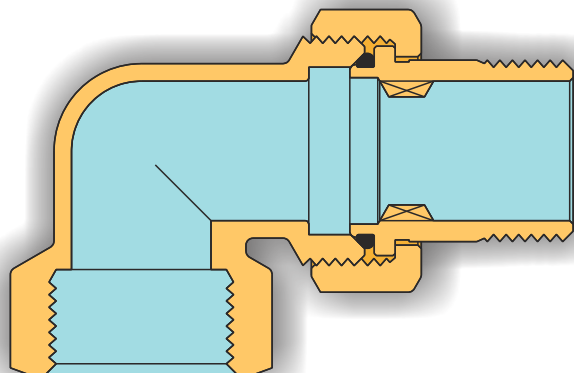

TIEMME

RACCORDERIA GENERICA GENERIC FITTINGS

Serie 1565

Raccordo curvo tre pezzi con O-RING

3-pieces elbow fitting with O-RING

La raccorderia generica Tiemme si adatta ad ogni tipo di impianto idraulico domestico e commerciale, applicazioni industriali ed agricole, impianti di riscaldamento, igienico sanitari e generalmente con ogni fluido non corrosivo.

The brass generic fittings are suitable for domestic and commercial plumbing, industrial, agricultural application and generally with every non aggressive fluid.

Caratteristiche Tecniche

Temperatura max di esercizio: 110°C
Temperatura min di esercizio: -20°C
Pressione max di esercizio: 30 bar
Filettature: femmina UNI ISO 228
maschio UNI ISO 228

Technical Features

Maximum temperature: 110°C
Minimum temperature: -20°C
Maximum operating pressure: 30 bar
Threads: female UNI ISO 228
male UNI ISO 228

Descrizione

Corpo: Ottone CW617N - En12165
Dado: Ottone CW617N - En12165
Codolo: Ottone CW617N - EN12165
O-ring: Gomma nitrilica NBR

Materiale

Trattamento

Description

Body: CW617N - EN12165 brass
Nut: CW617N - EN12165 brass
Tail: CW617N - EN12165 brass
O-ring: Nitrile rubber NBR

Material

Treatment

Tabella dimensioni Sizes table

M	F	CODICE / CODE	CODICE / CODE	L	L1	A	B	C	Ch.1	Ch.2	O-ring
G 3/8"	G 3/8"	1565G000303	150 0410	47	18	23	8	9	es.21	es.27	14x2
G 1/2"	G 1/2"	1565G000404	150 0105	53	26	26,5	12,5	10	es.27	es.30	15,6x1,78
G 3/4"	G 3/4"	1565G000505	150 0063	62	32	32	15	12	es.33	es.37	23,47x2,62
G 1"	G 1"	1565G000606	150 0068	72	39,5	38,5	18	14	es.39	ott.46	29,82x2,62
G 1"1/4	G 1"1/4	1565G000707	150 0194	80,5	45,5	42,5	21	15	ott.48	ott.52	36,17x2,62
G 1"1/2	G 1"1/2	1565G000808	150 0229	89	53	50	23	17	ott.55	ott.66	42,52x2,62
G 2"	G 2"	1565G000909	150 0281	113	63	60	25	18	ott.67	ott.80	55,25x2,62

TIEMME Raccorderie S.p.A.
Via Cavallera 6/A (Loc. Barco) - 25045 Castegnato (Bs) - Italy
Tel +39 030 2142211 R.A. - Fax +39 030 2142206
info@tiemme.com - www.tiemme.com