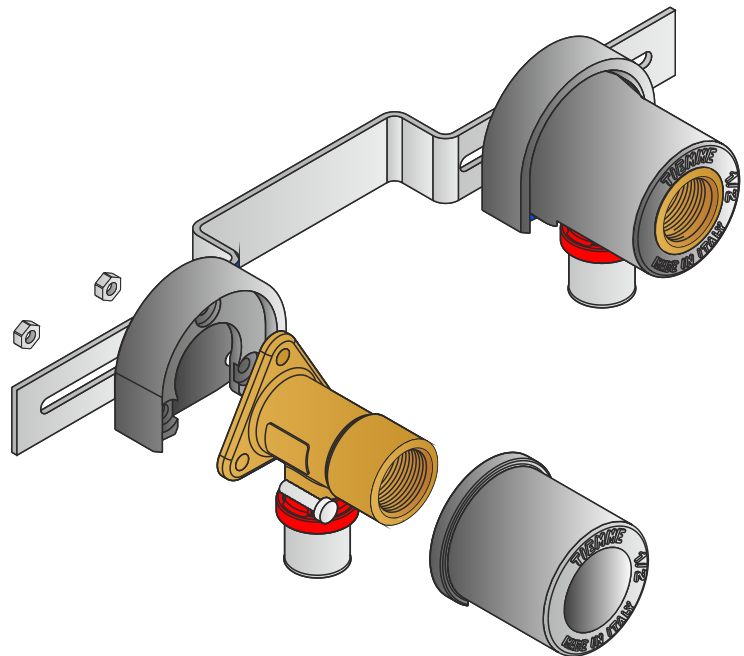

TIEMME

SET ISOLAMENTO ACUSTICO ACUSTIC INSULATING SET

Art. 1656ISOL

Set di isolamento acustico per raccordi flangiati

Acoustic insulating set for wallplate fittings
installation

I set di isolamento acustico permettono di ridurre al minimo la rumorosità dell' impianto garantendo il massimo del comfort anche in presenza di pareti sottili o pareti in cartongesso in accordo alla normativa DIN 4109.

The acoustic insulation set reduce at minimum the noise of the water circulation giving the maximum comfort even if in presence of thin walls or walls gypsum as per DIN 4109 requirements.

Per la gamma completa vedere il catalogo / For complete range see catalogue

CODICE/ CODE	SIZE	UNIT/ BOX
1656ISOL01	1/2"	10 / 50
da utilizzare con Art. to be used with Art.		1656

CODICE/ CODE	SIZE	UNIT/ BOX
1656ISOL02	1/2"	10 / 50
da utilizzare con Art. to be used with Art.		1656XL