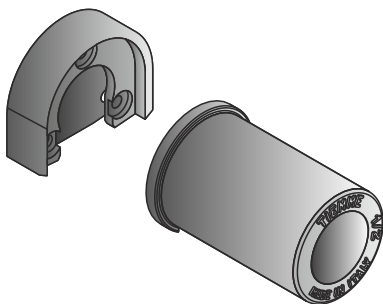

TIEMME

SET ISOLAMENTO ACUSTICO ACUSTIC INSULATING SET

Art. 1656ISOL

Set di isolamento acustico per raccordi flangiati

Acoustic insulating set for wallplate fittings
installation

I set di isolamento acustico permettono di ridurre al minimo la rumorosità dell' impianto garantendo il massimo del comfort anche in presenza di pareti sottili o pareti in cartongesso in accordo alla normativa DIN 4109.

The acoustic insulation set reduce at minimum the noise of the water circulation giving the maximum comfort even if in presence of thin walls or walls gypsum as per DIN 4109 requirements.

Per la gamma completa vedere il catalogo / For complete range see catalogue

CODICE/ CODE	SIZE	UNIT/ BOX
1656ISOL01	1/2"	10 / 50
da utilizzare con Art. to be used with Art.		1656

CODICE/ CODE	SIZE	UNIT/ BOX
1656ISOL02	1/2"	10 / 50
da utilizzare con Art. to be used with Art.		1656XL