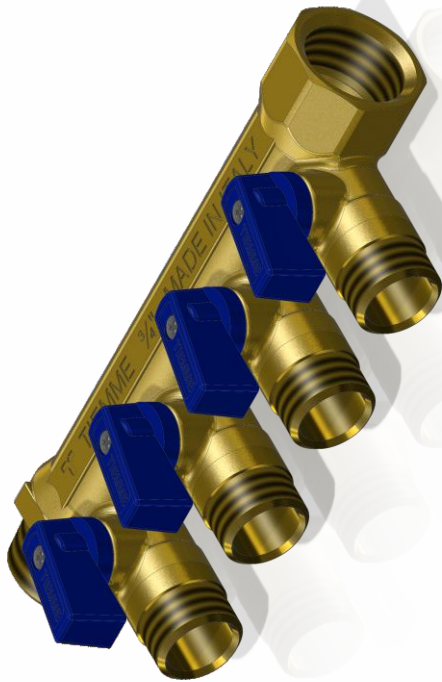

Serie NINO

Guida alle connessioni

Fitting guide

Art. 1822-1823-1824-1832-1833

Art. 1822CP-1823CP-1832CP-1833CP

TIEMME Raccorderie S.p.A.
 Via Cavallera 6/A (Loc. Barco) - 25045 Castegnato (Bs) - Italy
 Tel +39 030 2142211 R.A. - Fax +39 030 2142206
 info@tiemme.com - www.tiemme.com

TIEMME

COLLETTORI CON VALVOLE A SFERA Manifolds with ball valves

Serie NINO

Cassette utilizzabili
Boxes used

ART. 1910P

Cassetta universale
«JOLLY» Universal
box

ART. 1810

Cassetta universale
Universal box

ART. 1920-1930

Cassetta universale
in metallo
Universal metallic box

ART. 1939/1940

Cassetta regolabile in
altezza e profondità
Metallic box with height and
depth adjustable

ART. 1939/1940

Cassetta regolabile
in altezza e
profondità
Metallic box with
height and
depth adjustable