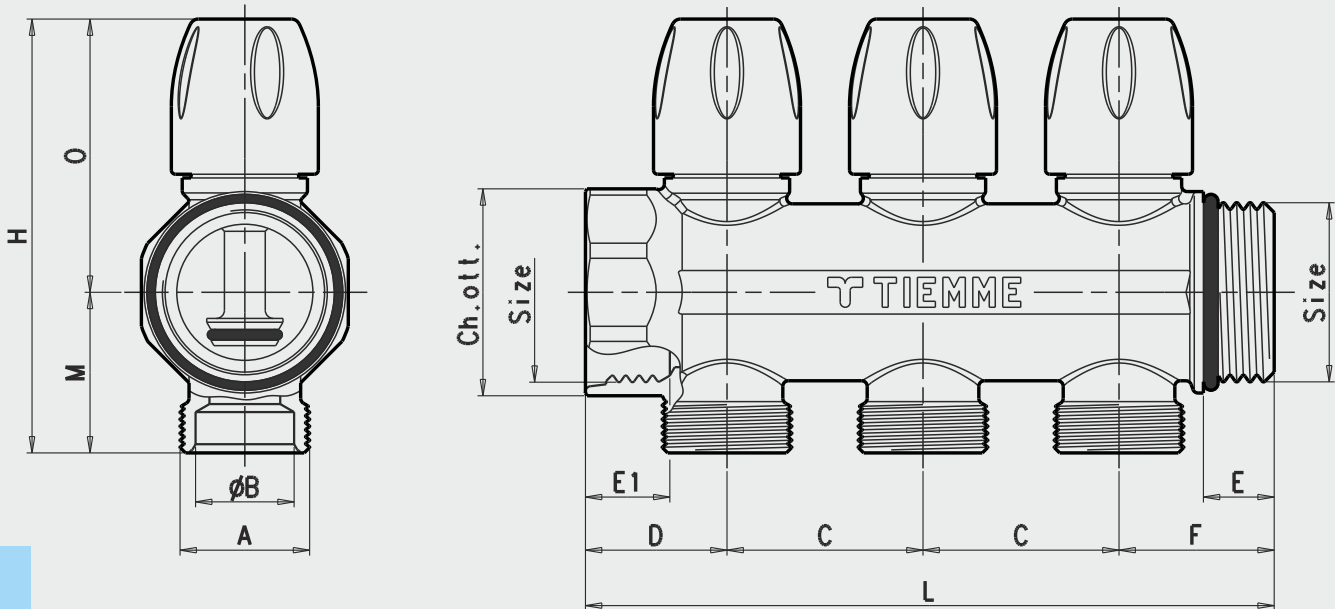

### Serie 1876K

Tabella dimensioni / *Sizes table*

Size	Vie/ Ways	A	ØB	C	D	E	E 1	F	L	M	O	H	Ch	Codice/ Code
3/4"	2	24x19 fil	18	36	25	13	15	27,5	88,5	26,5	52,5	79	32	1876K36051902
	3	24x19 fil	18	36	25	13	15	27,5	124,5	26,5	52,5	79	32	1876K36051903
	4	24x19 fil	18	36	25	13	15	27,5	160,5	26,5	52,5	79	32	1876K36051904
	5	24x19 fil	18	36	25	13	15	27,5	196,5	26,5	52,5	79	32	1876K36051905
1"	2	24x19 fil	18	36	26	13	15,5	28,5	90,5	29,5	50,5	80	38	1876K36061902
	3	24x19 fil	18	36	26	13	15,5	28,5	126,5	29,5	50,5	80	38	1876K36061903
	4	24x19 fil	18	36	26	13	15,5	28,5	162,5	29,5	50,5	80	38	1876K36061904
	5	24x19 fil	18	36	26	13	15,5	28,5	198,5	29,5	50,5	80	38	1876K36061905