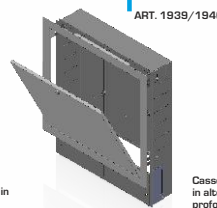

Supporto per collettori
Holding set for manifolds