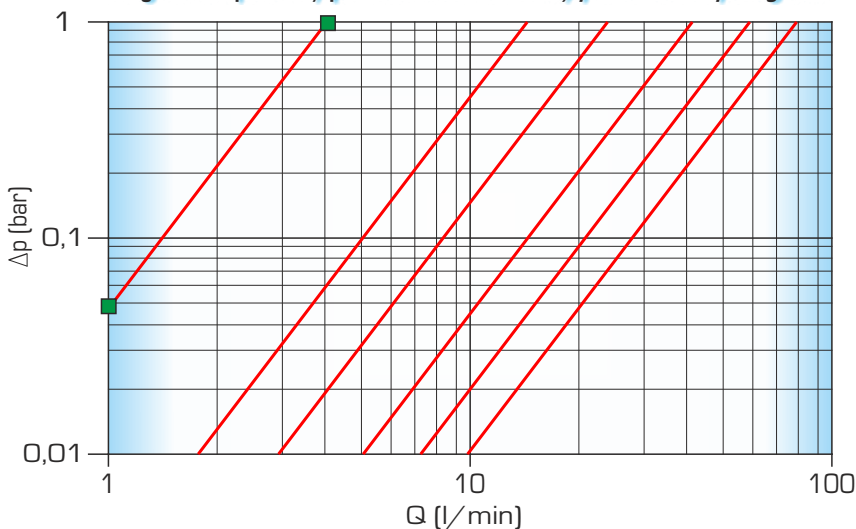

Size	Vie/ Ways	A	ØB	C	D	E	E 1	F	L	M	O	H	Ch	Codice/ Code
3/4"	2	24x19 fil	18	36	25	13	15	27,5	88,5	26,5	52,5	79	32	1876K36051902
	3	24x19 fil	18	36	25	13	15	27,5	124,5	26,5	52,5	79	32	1876K36051903
	4	24x19 fil	18	36	25	13	15	27,5	160,5	26,5	52,5	79	32	1876K36051904
	5	24x19 fil	18	36	25	13	15	27,5	196,5	26,5	52,5	79	32	1876K36051905
1"	2	24x19 fil	18	36	26	13	15,5	28,5	90,5	29,5	50,5	80	38	1876K36061902
	3	24x19 fil	18	36	26	13	15,5	28,5	126,5	29,5	50,5	80	38	1876K36061903
	4	24x19 fil	18	36	26	13	15,5	28,5	162,5	29,5	50,5	80	38	1876K36061904
	5	24x19 fil	18	36	26	13	15,5	28,5	198,5	29,5	50,5	80	38	1876K36061905

Diagramma portata/perdita di carico - *Flow/pressure drop diagram*