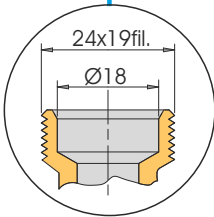

TIEMME

COLLETTORI CON RUBINETTO Manifolds with stop cocks

Serie 1876K

Guida alle connessioni Fitting guide