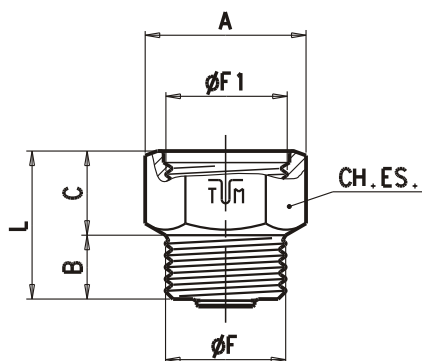

Аксессуары (дополнительная информация размещена в каталоге)
Accessories (see catalogue for further details)

Код Code	1901N0003	1901N0004
F	3/8"	1/2"
F1	3/8"	1/2"
A	23	27,5
B	10	11
C	14	14,5
L	24	25,5
Ключ шестигрунный Ch. esag.	20	24

TIEMME Raccorderie S.p.A.
Via Cavallera 6/A (Loc. Barco) - 25045 Castegnato (Bs) - Italy
Tel +39 030 2142211 R.A. - Fax +39 030 2142206
info@tiemme.com - www.tiemme.com
©TIEMME Raccorderie S.p.A. 1900 Rev.0 02-07

TIEMME Raccorderie S.p.A. оставляет за собой право вносить изменения в приведенные данные в любое время и без предварительного уведомления.
TIEMME Raccorderie S.p.A. reserves the right to modify contents many time without prior advise.
Запрещается любое копирование без разрешения TIEMME.
Is forbidden any reproduction unless under TIEMME authorization