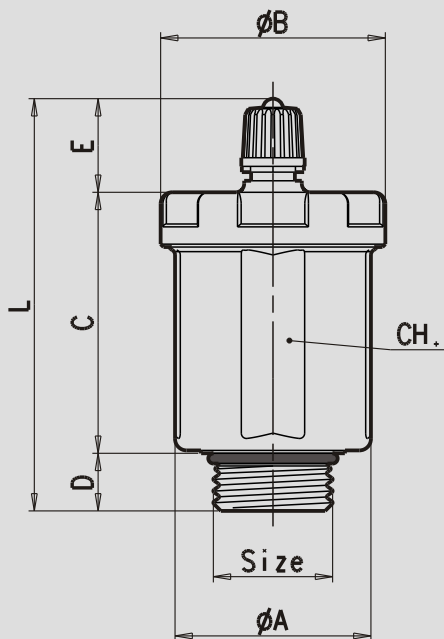

Description	Material	Treatment
Body	CW617N-EN12165 brass	"Yellow" or nickel plated
Cover	CW617N-EN12165 brass	"Yellow" or nickel plated
O-Rings	Ethylene-Propylene Rubber EPDM	-
Float	Polypropylene (PP)	-
Other internal parts	Acetalic resin (POM)	-
Shutter	Ethylene-Propylene Rubber EPDM	-
Spring	Stainless steel AISI 304	-
Plug	Nylon + EPDM	-

Арт. 1900

Таблица размеров
Sizes table

Код Code	Размер Size	A	B	C	D	E	L	Ключ Ch.
1900N0003	3/8"	34	39	45,5	9,5	16	71	34
1900N0004	1/2"	34	39	45,5	10	16	71,5	34

Аксессуары (дополнительная информация размещена в каталоге)
Accessories (see catalogue for further details)