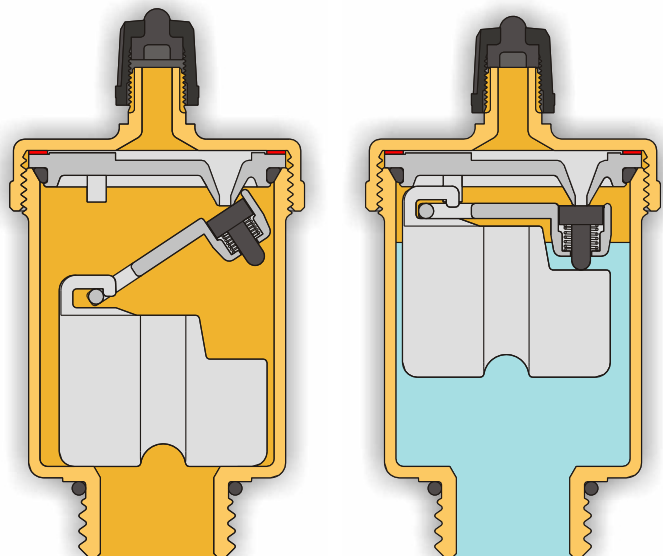

It is then possible to avoid problems like noise and wear of devices in the circuit guaranteeing a good performance of the heating elements.

Инструкции по установке Installation instruction

Не рекомендуется установка клапана в недоступных местах и в местах с риском замораживания.

Для выпуска воздуха из контура повернуть колпачок против часовой стрелки минимум на один оборот от закрытого положения.

It is recommended to not install the valve in places not inspectionable and at risk of freezing.

To vent the circuit turn the cap anticlockwise by at least one turn from closed position.

Сертифицировано/Certifications

Полный ассортимент приведен в каталоге/For complete range see catalogue

Технические характеристики