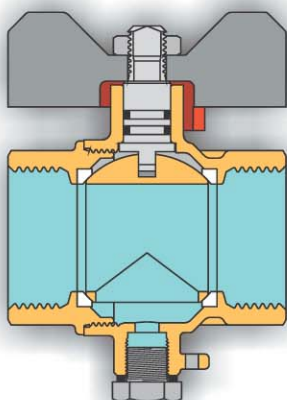

Certifications / Сертификациям