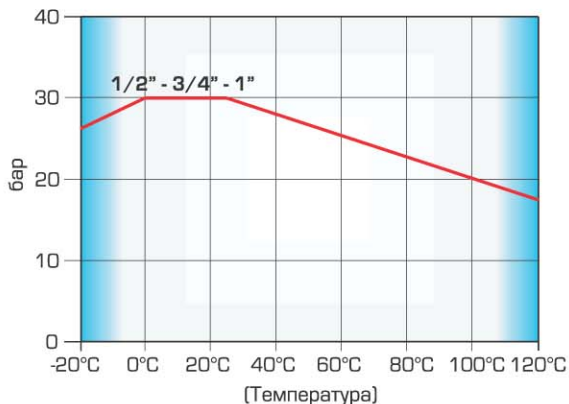

Арт. 2985

Таблица размеров
Sizes table

Резьба	1/2"	3/4"	1"
Ø (DN)	15	20	25
A	50	50	65
B	40	43	52,5
ØC	30,5	37,5	45,5
D	38	35,5	38
E	11	11	14
G	29,5	29,5	34,5
L	50	56,5	65
PN	30	30	30

Диаграмма давления / температуры
Pressure / temperature diagram

Диаграмма потока / падения давления
Flow/pressure drop diagram