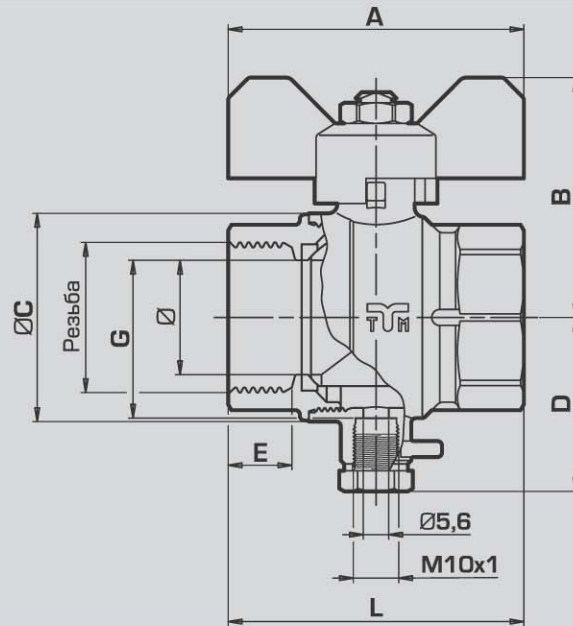

Description

Body CW617N-EN12165 brass
Ball CW614N-EN12164 brass
Stem CW614N-EN12164 brass
O-rings Nitrile rubber NBR
Side washers P.T.F.E.
Butterfly handle Aluminium
Nut Steel
Plug CW614N-EN12164 brass
Flat washer Fibre

Арт. 2985

Таблица размеров
Sizes table

Резьба	1/2"	3/4"	1"
Ø (DN)	15	20	25
A	50	50	65
B	40	43	52,5
ØC	30,5	37,5	45,5
D	38	35,5	38
E	11	11	14
G	29,5	29,5	34,5
L	50	56,5	65
PN	30	30	30

Диаграмма давления / температуры
Pressure / temperature diagram