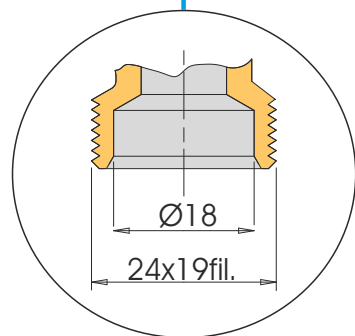

Физические характеристики : Physical caratteristics:

Латунные компоненты: Латунь UNI EN 12165 CW617N
Brass components: UNI EN 12165 CW617N

Рукоятка: ABS
Handle:

Уплотнительные кольца и плоская прокладка: EPDM (этиленпропиленовый каучук)
O-rings and plain gasket: EPDM (ethylene-propylene rubber)

Металлический зонд: Трубка Ø10 из белой оцинкованной стали
Metallic probe: Zinc plated Ø10 pipe steel