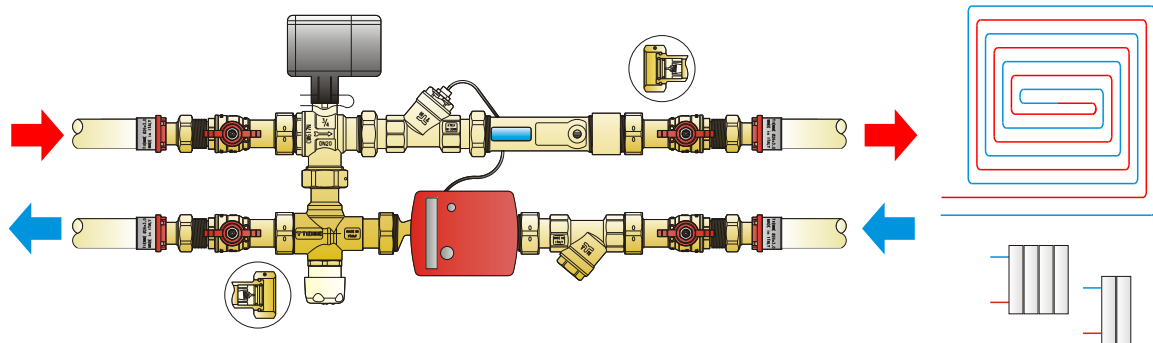

TIEMME Raccorderie S.p.A.
Via Cavallera 6/A (Loc. Barco) - 25045 Castegnato (Bs) - Italy
Tel +39 030 2142211 R.A. - Fax +39 030 2142206
info@tiemme.com - www.tiemme.com
©TIEMME Raccorderie S.p.A. 6500G03 Rev. 0 Rus 05-10