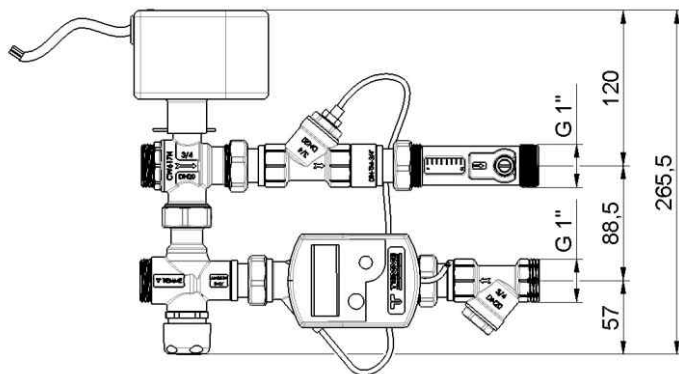

TIEMME

6500G03