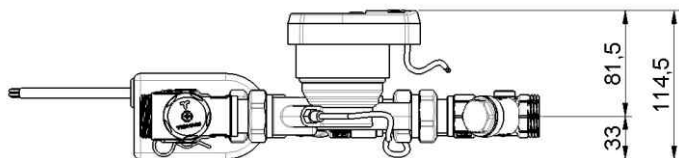

TIEMME

6500G03