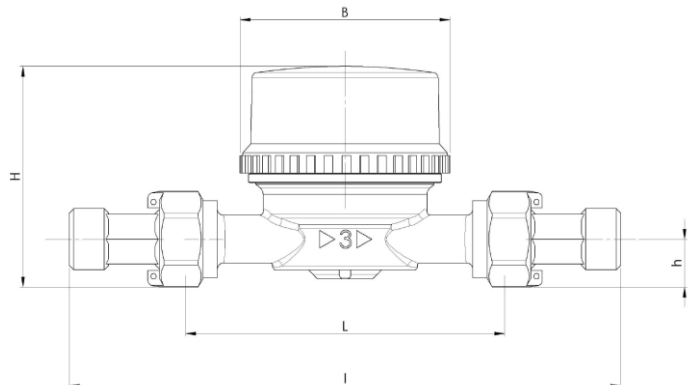

Для счетчиков предусмотрено прямое считывание показаний по восьми роликам. Кроме того, они могут оснащаться герконовым передатчиком импульсов для дистанционной передачи данных.

Счетчики оборудованы также специальным запатентованным устройством поглощения избыточного давления (гидравлический удар и мороз).

Номинальное давление (PN): 16бар

Объемные счетчики утверждены в составе класса В норматив ЕС 75/33.

Полный ассортимент представлен в каталоге

ДИАМЕТР	мм	13	20
	дюймы	1/2"	3/4"
Рабочие характеристики согласно классу В директив 75/33/CEE, 79/830/CEE			
Qmin	л/ч	30	50
Qt	л/ч	120	200
Qn	м³/ч	1,5	2,5
Qmax	м³/ч	3	5
Действительные рабочие характеристики			
Qmin	л/ч	25	45
Qt	л/ч	120	130
Qn	м³/ч	1,5	2,5
Qmax	м³/ч	3	5
Чувствительность	л/ч	10 – 12	13 – 15
Потеря давления при Qmax	бар	1	0,7
Рабочее давление	бар	16	16
Максимальное считывание	м³	100.000	100.000
Минимальное считывание	л	0,05	0,05
Число оборотов/литр турбины		41.33	29.76
Вес	кг	0,45	0,60
L	мм	80-110-115-120	130
I	мм	160-190-200	228
H	мм	72	77
h	мм	14	17
V	мм	70	70
№ сертификата ЕС – холодная вода 30°C		B93 322.01	B95 322.02
№ сертификата ЕС – горячая вода 90°C		B93 48.01	B95 48.02