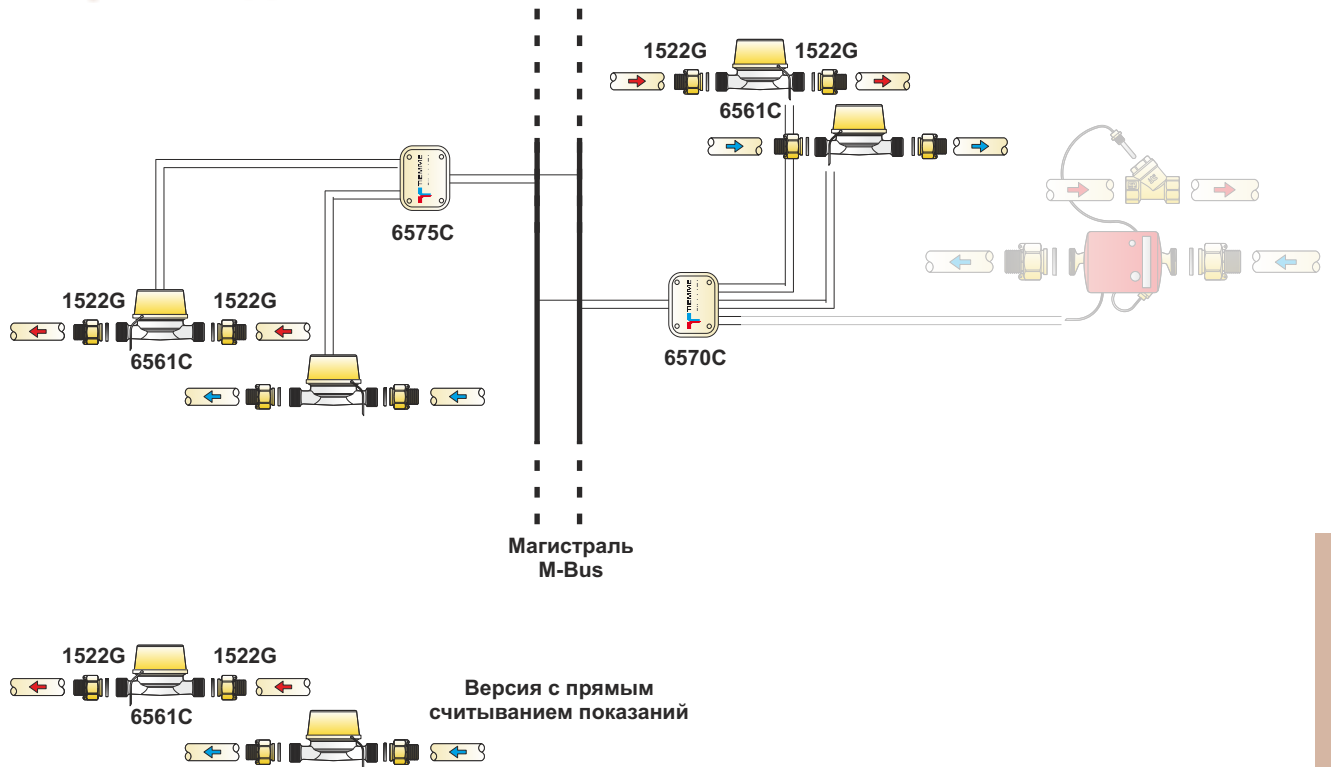

Объемные счетчики

Art. 6561C

Примеры соединений

Таблица кодов

Код	Размер	Характеристики			
		Соединения корпуса	Номинальный расход	T°C макс.	Считывание
651 0024	DN15	3/4"	1,5m ³ /h	30°C	прямое
651 0025	DN15	3/4"	1,5m ³ /h	30°C	дистанционное
651 0026	DN15	3/4"	1,5m ³ /h	90°C	прямое
651 0027	DN15	3/4"	1,5m ³ /h	90°C	дистанционное
651 0028	DN20	1"	2,5m ³ /h	30°C	прямое
651 0029	DN20	1"	2,5m ³ /h	30°C	дистанционное
651 0030	DN20	1"	2,5m ³ /h	90°C	прямое
651 0031	DN20	1"	2,5m ³ /h	90°C	дистанционное