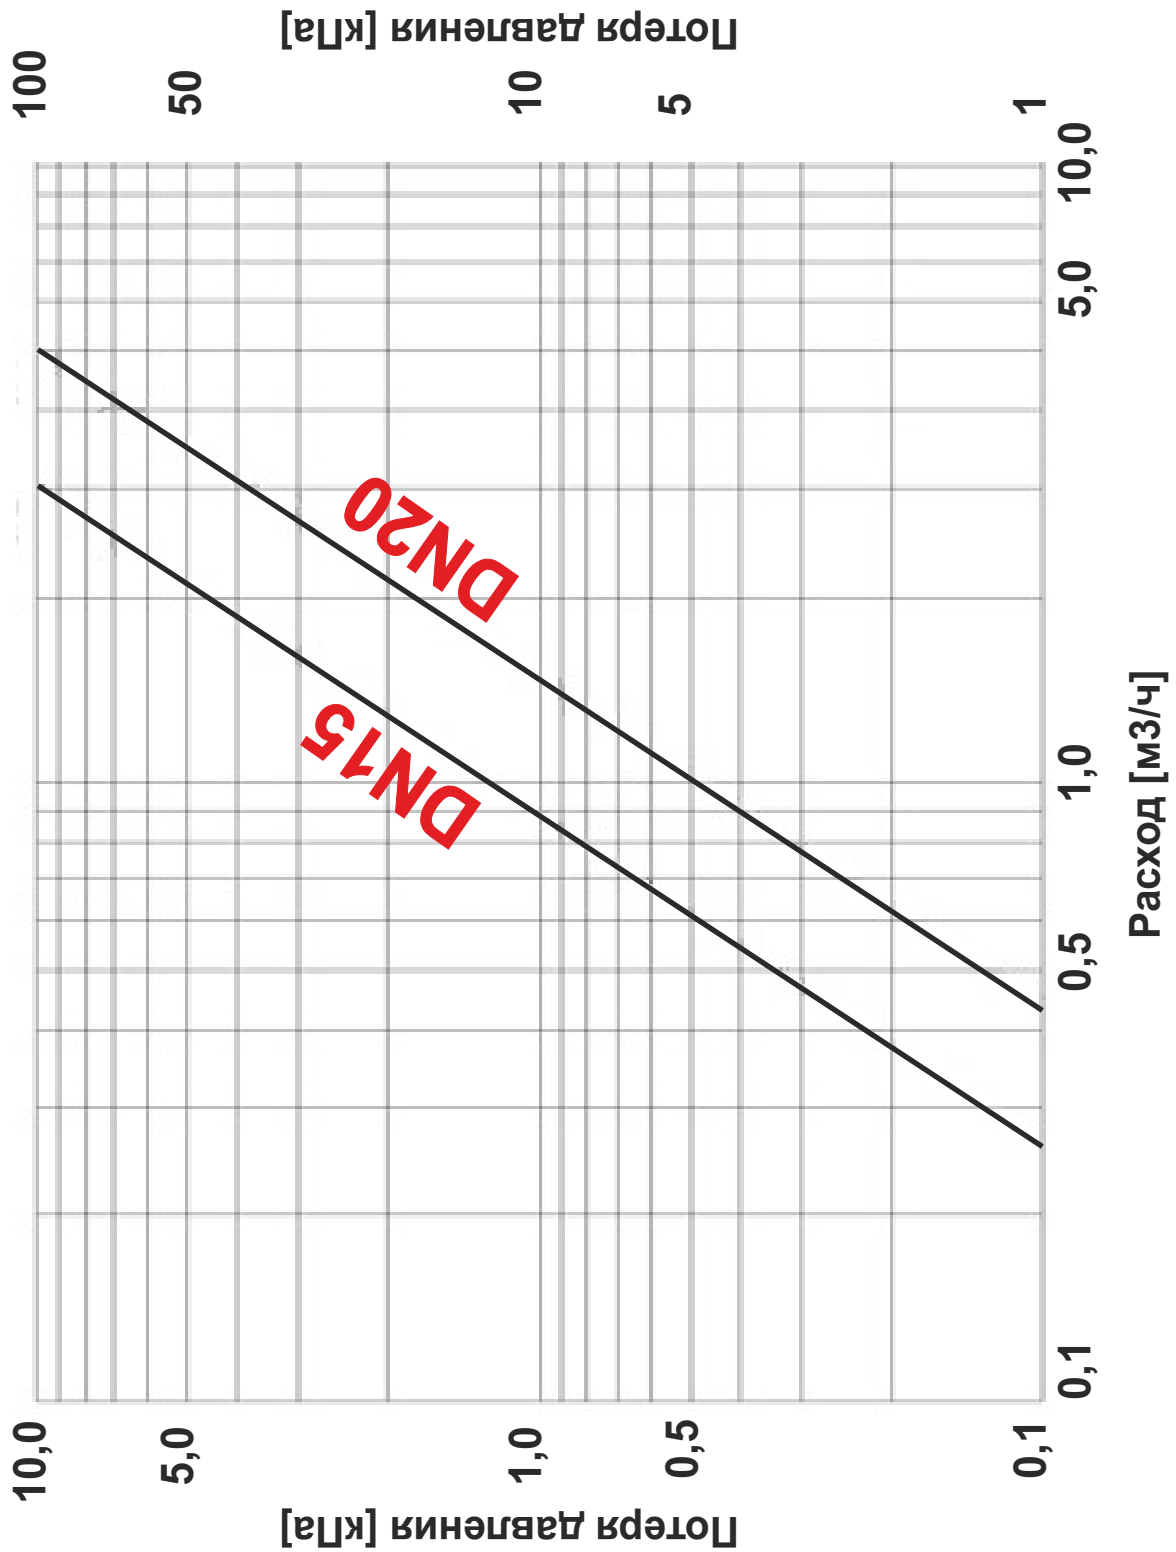

TIEMME

Объемные счетчики

Art. 6561C

График потерь давления

TIEMME Raccorderie S.p.A. reserves the right to make changes in the data provided in any time and without prior notice.

Запрещается любое копирование без разрешения TIEMME

TIEMME Raccorderie S.p.A.
Via Cavallera 6/A (Loc. Barco) - 25045 Castagnato (Bs) - Italy
Tel +39 030 2142211 R.A. - Fax +39 030 2142206
info@tiemme.com - www.tiemme.com

©TIEMME Raccorderie S.p.A. 6561C_RUS Rev. 0 03-12