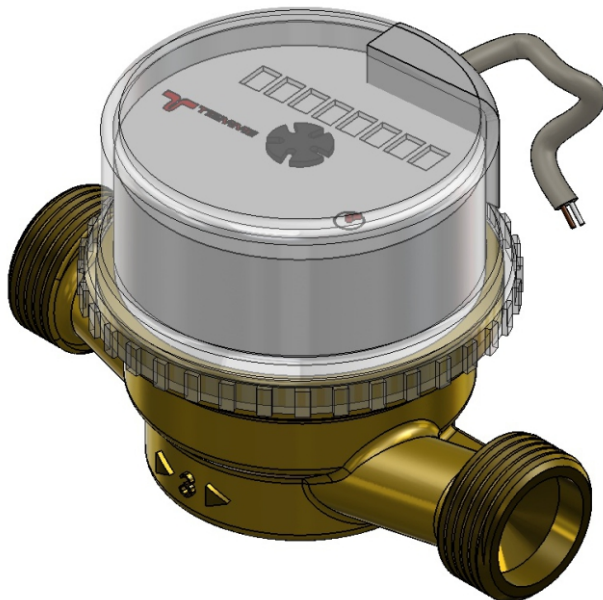

TIEMME

Объемные счетчики

Art. 6561C

Одноструйные сухходные счетчики для холодной (30°C) или горячей (90°C) воды с магнитной передачей.

ОПИСАНИЕ

Объемные счетчики Tiemme используются в сочетании с модулями учета для измерения потребления холодной и горячей воды в контурах водоснабжения.

Для счетчиков предусмотрено прямое считывание показаний по восьми роликам. Кроме того, они могут оснащаться герконовым передатчиком импульсов для дистанционной передачи данных.

Счетчики оборудованы также специальным запатентованным устройством поглощения избыточного давления (гидравлический удар и мороз).

Номинальное давление (PN): 16бар

Объемные счетчики утверждены в составе класса В норматив ЕС 75/33.

Полный ассортимент представлен в каталоге

ДИАМЕТР	мм	13	20
	дюймы	1/2"	3/4"
Рабочие характеристики согласно классу В директив 75/33/CEE, 79/830/CEE			
Qmin	л/ч	30	50
Qt	л/ч	120	200
Qn	м³/ч	1,5	2,5
Qmax	м³/ч	3	5
Действительные рабочие характеристики			
Qmin	л/ч	25	45
Qt	л/ч	120	130
Qn	м³/ч	1,5	2,5
Qmax	м³/ч	3	5
Чувствительность	л/ч	10 – 12	13 – 15
Потеря давления при Qmax	бар	1	0,7
Рабочее давление	бар	16	16
Максимальное считывание	м³	100.000	100.000
Минимальное считывание	л	0,05	0,05
Число оборотов/литр турбины		41.33	29.76
Вес	кг	0,45	0,60
L	мм	80-110-115-120	130
I	мм	160-190-200	228
H	мм	72	77
h	мм	14	17
V	мм	70	70
№ сертификата ЕС – холодная вода 30°C		B93 322.01	B95 322.02
№ сертификата ЕС – горячая вода 90°C		B93 48.01	B95 48.02