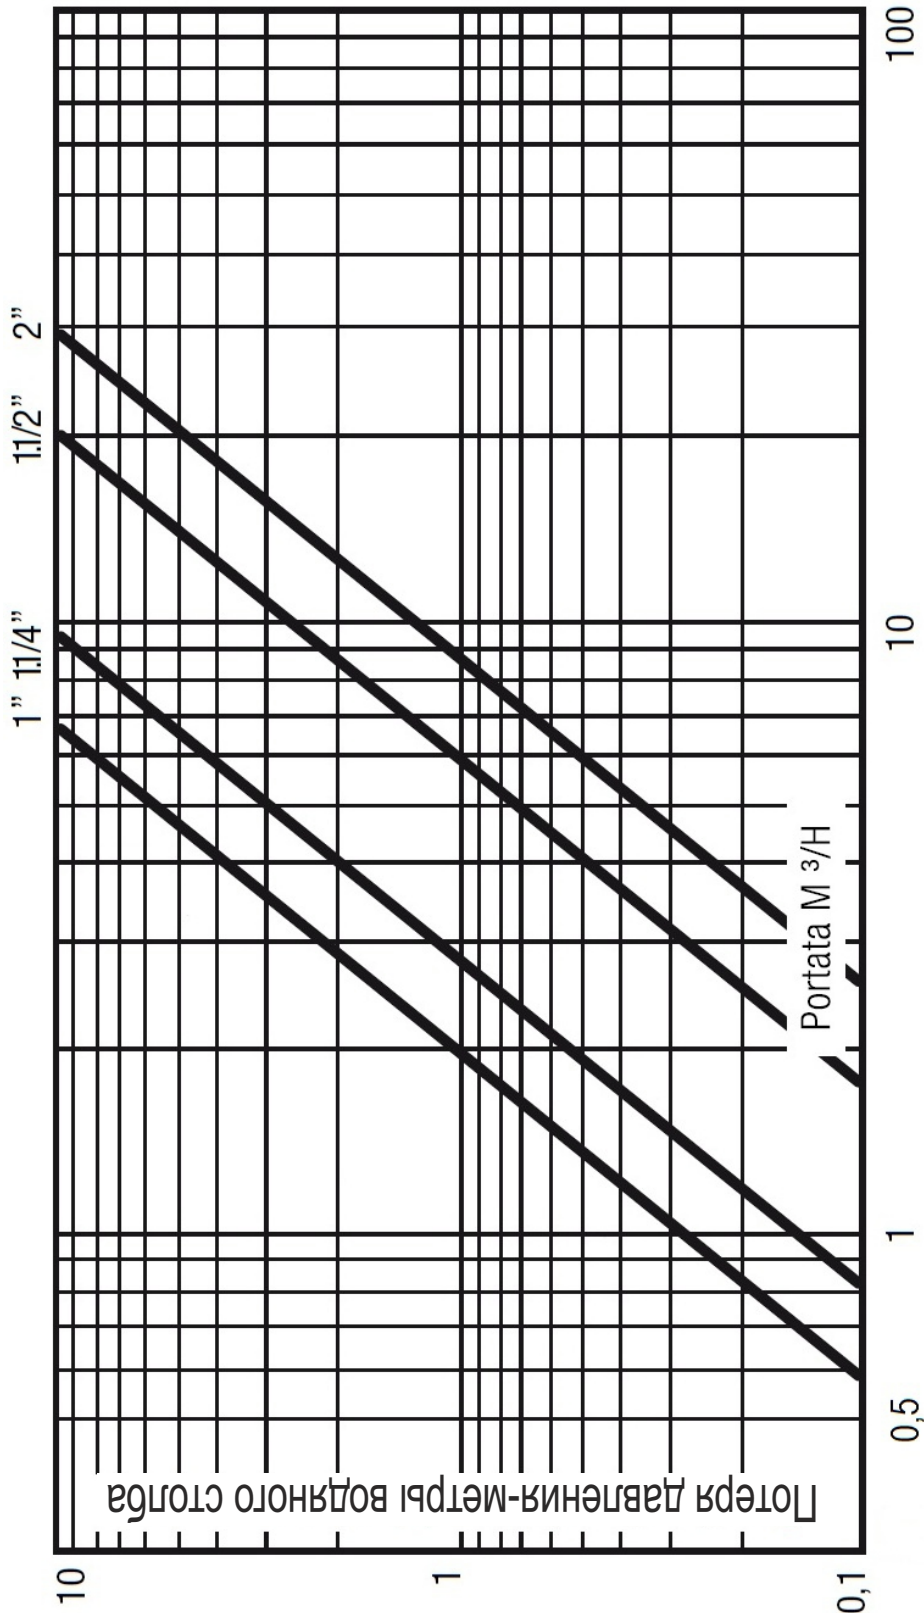

TIEMME

Объемные счетчики

Art. 6561D

График потерь давления

TIEMME Raccorderie S.p.A.
Via Cavallera 6/A (Loc. Barco) - 25045 Castegnato (Bs) - Italy
Tel +39 030 2142211 R.A. - Fax +39 030 2142206
info@tiemme.com - www.tiemme.com

©TIEMME Raccorderie S.p.A. 6561D_RUS-ING Rev. 0 03-12

TIEMME Raccorderie S.p.A. reserves the right to make changes in the data provided in any form and without prior notice.

Запрещается любое копирование без разрешения TIEMME