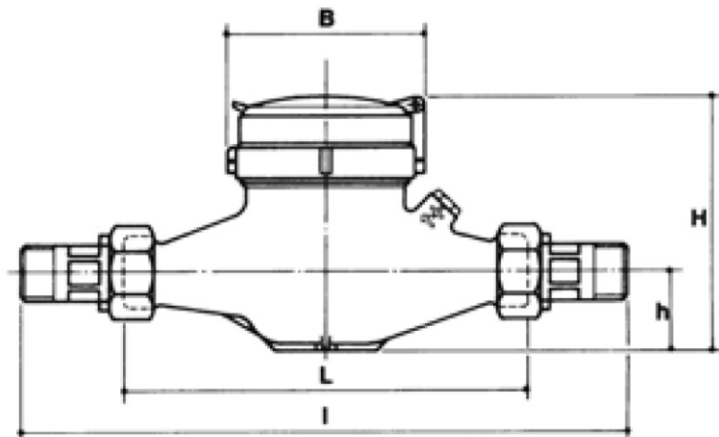

Для счетчиков предусмотрено прямое считывание показаний по восьми роликам. Кроме того, они могут оснащаться герконовым передатчиком импульсов для дистанционной передачи данных.

Корпус изготовлен из литой латуни и окрашен внутри и снаружи эпоксидным порошком красного цвета (90°C – горячая вода) или синего цвета (30°C – холодная вода).

Номинальное давление (PN): 16бар

Объемные счетчики сертифицированы в соответствии с директивой 2004/22/CE (Приложение MI-001)

ГИДРАВЛИЧЕСКИЕ ХАРАКТЕРИСТИКИ

Диаметр	мм дюймы	DN25	DN32	DN40	DN50
		1"	1"1/4	1"1/2	2
Рабочие характеристики согласно директиве 2004/CE/22					
Q3	м3/ч	6,3	10	16	25
Q4	м3/ч	7,9	12,5	20	31
Q2	л/ч	100	160	256	400
Q1	л/ч	63	100	160	250
Метрологический класс MID		R (Q3/Q1) <= 200			
Класс чувствительности к условиям установки		U0-D0			
Модуль B №	TCM 142/08-4604 (30°C) CH-MI001-07005-00 (90°C)				
Модуль D №	0119-SJ-A010-08 (30°C) 511-00572 (90°C)				
Рабочее давление	бар	PN16	PN16	PN16	PN16
B	мм	97,5	97,5	130	154
h	мм	43	43	64,5	77
H	мм	123	123	163	199
L	мм	260	260	300	300
I	мм	378	378	438	461
Вес	кг	2,6	2,7	5,1	9,5