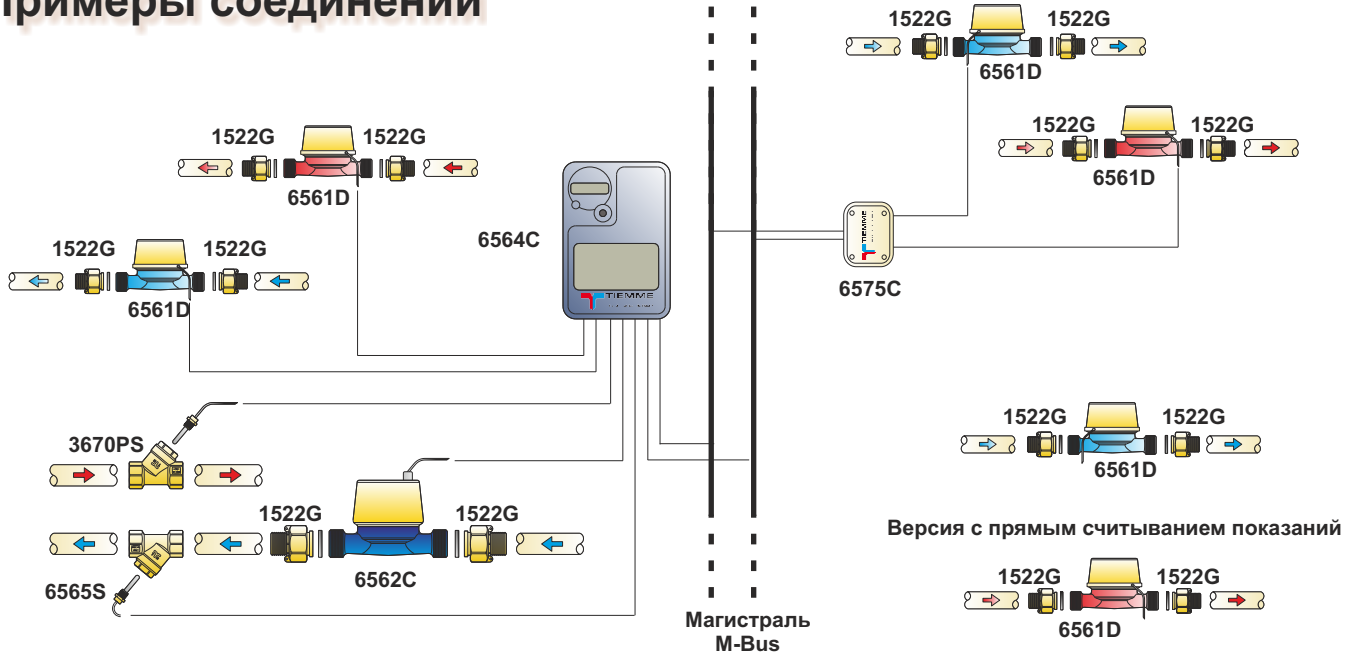

Таблица кодов

Код	Размер	Характеристики			
		Соединения корпуса	Номинальный расход	Т°С макс.	Считывание
651 0101	DN25	1"1/4"	6,3m3/h	30°С	Прямое
651 0102	DN32	1"1/2"	10m3/h	30°С	Прямое
651 0103	DN40	2"	16m3/h	30°С	Прямое
651 0104	DN50	2"3/8	25m3/h	30°С	Прямое
651 0105	DN25	1"1/4"	6,3m3/h	90°С	Прямое
651 0106	DN32	1"1/2"	10m3/h	90°С	Прямое
651 0107	DN40	2"	16m3/h	90°С	Прямое
651 0108	DN50	2"3/8	25m3/h	90°С	Прямое